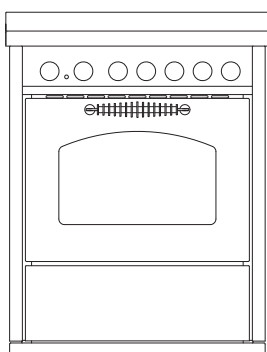

GD7**CUISINIÈRES À GAZ série "DOMINO"**

mm 700x600xh860

Disponible avec les couleurs:

Blanc, Bleu, Jaune, Noir, Rouge, Ivoire, Inox

ÉQUIPEMENTS STANDARDS

- cuisinière à gaz 4 feux professionnels
- vannes de sécurité et allumage électrique
- multi-four 8 fonctions, statique - ventilé
mm 460x420xh330, de 2,2 kW 230V
- équipement four : 2 grilles + 2 plats
- plan inox de 40 mm (h totale 860 mm.) A2 - B4
- grilles en fonte lourde « professionnelles »
- porte noires
- poignée inox D3
- tiroir (534 x 489 x h160 mm)
- socle inox h. 30 mm

SUR DEMANDE

- porte inox
- poignée inox D1
- version électrique plaque à induction:
2 zones ø160 mm-1,4 kw; 1 zone ø160 mm-1,4/2 kw; 1 zone ø200 mm- 2,3 kw; 1 zone ø250 mm- 2,3/3 kw
- version électrique plaque en vitroceramique:
2 zone ø144 mm-1,2 kw; 1 zona ø180 mm-1,8 kw; 1 doppia zona ø144/230 mm-1/2,4 kw

OPTIONS

- mail courante avant, 2 ou 3 cotés

DONNÉES TECHNIQUES

Gas feux (kw): 1 petit 0.75, 1 moyen 1.75, 1 grand 3, 1 triple couronne 3.6 : Tot. 9,1 kw

Four électrique 2.5 kw

Poids net/avec emballage: 65/78 kg