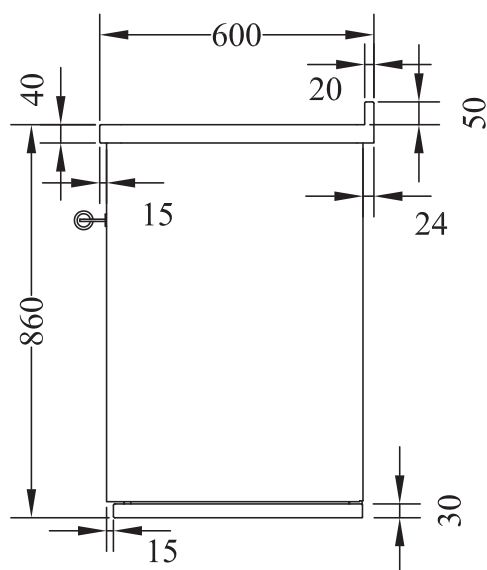

GD7**CUISINIÈRES À GAZ série "DOMINO"**

mm 700x600xh860

Disponible avec les couleurs:

Blanc, Bleu, Jaune, Noir, Rouge, Ivoire, Inox

ÉQUIPEMENTS STANDARDS

- cuisinière à gaz 4 feux professionnels
- vannes de sécurité et allumage électrique
- multi-four 8 fonctions, statique - ventilé
mm 460x420xh330, de 2,2 kW 230V
- équipement four : 2 grilles + 2 plats
- plan inox de 40 mm (h totale 860 mm.) A2 - B4
- grilles en fonte lourde « professionnelles »
- porte noires
- poignée inox D3
- tiroir (534 x 489 x h160 mm)
- socle inox h. 30 mm

SUR DEMANDE

- porte inox
- poignée inox D1
- version électrique plaque à induction:
2 zones ø160 mm-1,4 kw; 1 zone ø160 mm-1,4/2 kw; 1 zone ø200 mm- 2,3 kw; 1 zone ø250 mm- 2,3/3 kw
- version électrique plaque en vitroceramique:
2 zone ø144 mm-1,2 kw; 1 zona ø180 mm-1,8 kw; 1 doppia zona ø144/230 mm-1/2,4 kw

OPTIONS

- mail courante avant, 2 ou 3 cotés

DONNÉES TECHNIQUES

Gas feux (kw): 1 petit 0.75, 1 moyen 1.75, 1 grand 3, 1 triple couronne 3.6 : Tot. 9,1 kw

Four électrique 2.5 kw

Poids net/avec emballage: 65/78 kg