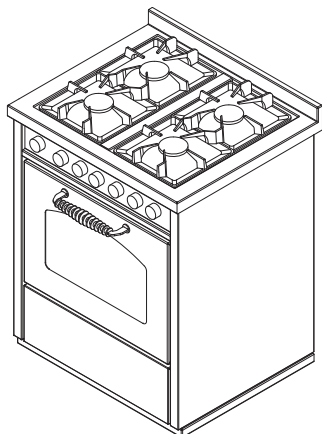

GD7**CUISINIÈRES À GAZ série "DOMINO"**

mm 700x600xh860

Disponible avec les couleurs:

Blanc, Bleu, Jaune, Noir, Rouge, Ivoire, Inox

ÉQUIPEMENTS STANDARDS

- cuisinière à gaz 4 feux professionnels
- vannes de sécurité et allumage électrique
- multi-four 8 fonctions, statique - ventilé
mm 460x420xh330, de 2,2 kW 230V
- équipement four : 2 grilles + 2 plats
- plan inox de 40 mm (h totale 860 mm.) A2 - B4
- grilles en fonte lourde « professionnelles »
- porte noires
- poignée inox D3
- tiroir (534 x 489 x h160 mm)
- socle inox h. 30 mm

SUR DEMANDE

- porte inox
- poignée inox D1
- version électrique plaque à induction:
2 zones ø160 mm-1,4 kw; 1 zone ø160 mm-1,4/2 kw; 1 zone ø200 mm- 2,3 kw; 1 zone ø250 mm- 2,3/3 kw
- version électrique plaque en vitroceramique:
2 zone ø144 mm-1,2 kw; 1 zona ø180 mm-1,8 kw; 1 doppia zona ø144/230 mm-1/2,4 kw

OPTIONS

- mail courante avant, 2 ou 3 cotés

DONNÉES TECHNIQUES

Gas feux (kw): 1 petit 0.75, 1 moyen 1.75, 1 grand 3, 1 triple couronne 3.6 : Tot. 9,1 kw

Four électrique 2.5 kw

Poids net/avec emballage: 65/78 kg