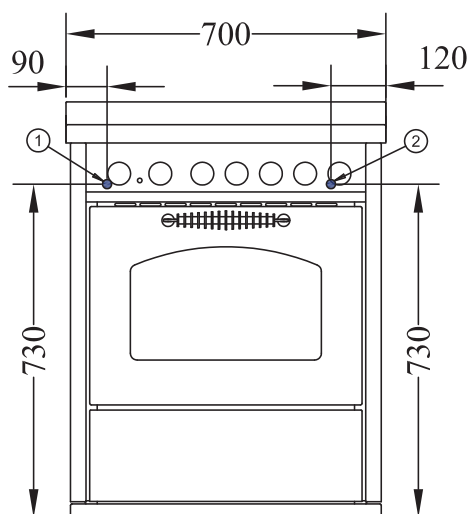

GD7**CUISINIÈRES À GAZ série "DOMINO"**

mm 700x600xh860

Disponible avec les couleurs:

Blanc, Bleu, Jaune, Noir, Rouge, Ivoire, Inox

ÉQUIPEMENTS STANDARDS

- cuisinière à gaz 4 feux professionnels
- vannes de sécurité et allumage électrique
- multi-four 8 fonctions, statique - ventilé
mm 460x420xh330, de 2,2 kW 230V
- équipement four : 2 grilles + 2 plats
- plan inox de 40 mm (h totale 860 mm.) A2 - B4
- grilles en fonte lourde « professionnelles »
- porte noires
- poignée inox D3
- tiroir (534 x 489 x h160 mm)
- socle inox h. 30 mm

SUR DEMANDE

- porte inox
- poignée inox D1
- version électrique plaque à induction:
2 zones ø160 mm-1,4 kw; 1 zone ø160 mm-1,4/2 kw; 1 zone ø200 mm- 2,3 kw; 1 zone ø250 mm- 2,3/3 kw
- version électrique plaque en vitroceramique:
2 zone ø144 mm-1,2 kw; 1 zona ø180 mm-1,8 kw; 1 doppia zona ø144/230 mm-1/2,4 kw

OPTIONS

- mail courante avant, 2 ou 3 cotés

DONNÉES TECHNIQUES

Gas feux (kw): 1 petit 0.75, 1 moyen 1.75, 1 grand 3, 1 triple couronne 3.6 : Tot. 9,1 kw

Four électrique 2.5 kw

Poids net/avec emballage: 65/78 kg