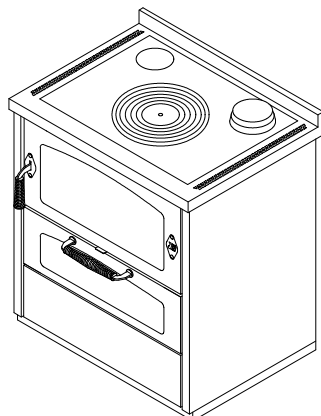

D8**CUISINIÈRES À BOIS série "DOMINO"**

mm 800x600xh860

certification CE EN-12815

Disponible avec les couleurs:

Blanc, Bleu, Vert, Gris, Jaune, Noir, Rouge, Ivoire, Rouille, Inox

ÉQUIPEMENTS STANDARDS

- sortie de fumées supérieure à droite ou à gauche \varnothing 130 mm
- porte du foyer réversible Droite ou Gauche
- four mm 540x470xh150
- lumière four et thermomètre
- plaque en fonte 650x480 mm avec maxi cercle \varnothing 320 mm
- portes noires
- poignées inox D3
- plan inox de 40 mm (h totale 860 mm)
- socle inox h. 30 mm

SUR DEMANDE

- portes inox
- poignées inox D1
- sortie de fumées arrière ou latéral, à droite ou à gauche \varnothing 130 mm
- plaque vitroceramique (sortie fumées arrière)
- prise d'air de l'extérieur

OPTIONS

- mail courante avant, 2 ou 3 cotés
- disque chauffant "haute rendement"
- couvre-plaque

**DONNÉES TECHNIQUES**

Puissance calorifique nominale: 7.5 kW	Rendiment: 87 %
Puissance maximale: 10 kW	Co à 13 % O2: 0.10 %
Température des gaz d'échappement: 236 °C	Débit des gaz d'échappement: 7.2 g/s
Dimensions foyer (LxPxH): 57x25x25 cm	Poussières à 13% d'oxygène: 26 mg/Nm ³
Dimensions de la bouche de chargement (LxH): 55x20 cm	prise d'air de l'extérieur: \varnothing 80 mm
Dépression à la cheminée: 0.12 mbar	Poids net/avec emballage: 195/215 kg