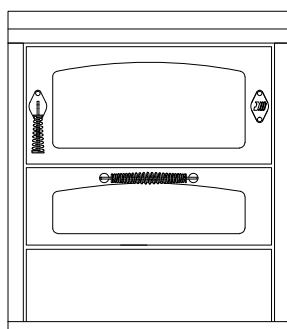

D8**CUISINIÈRES À BOIS série "DOMINO"**

mm 800x600xh860

certification CE EN-12815

Disponible avec les couleurs:

Blanc, Bleu, Vert, Gris, Jaune, Noir, Rouge, Ivoire, Rouille, Inox

ÉQUIPEMENTS STANDARDS

- sortie de fumées supérieure à droite ou à gauche \varnothing 130 mm
- porte du foyer réversible Droite ou Gauche
- four mm 540x470xh150
- lumière four et thermomètre
- plaque en fonte 650x480 mm avec maxi cercle \varnothing 320 mm
- portes noires
- poignées inox D3
- plan inox de 40 mm (h totale 860 mm)
- socle inox h. 30 mm

SUR DEMANDE

- portes inox
- poignées inox D1
- sortie de fumées arrière ou latéral, à droite ou à gauche \varnothing 130 mm
- plaque vitroceramique (sortie fumées arrière)
- prise d'air de l'extérieur

OPTIONS

- mail courante avant, 2 ou 3 cotés
- disque chauffant "haute rendement"
- couvre-plaque

**DONNÉES TECHNIQUES**

Puissance calorifique nominale: 7.5 kW	Rendiment: 87 %
Puissance maximale: 10 kW	Co à 13 % O2: 0.10 %
Température des gaz d'échappement: 236 °C	Débit des gaz d'échappement: 7.2 g/s
Dimensions foyer (LxPxH): 57x25x25 cm	Poussières à 13% d'oxygène: 26 mg/Nm ³
Dimensions de la bouche de chargement (LxH): 55x20 cm	prise d'air de l'extérieur: \varnothing 80 mm
Dépression à la cheminée: 0.12 mbar	Poids net/avec emballage: 195/215 kg