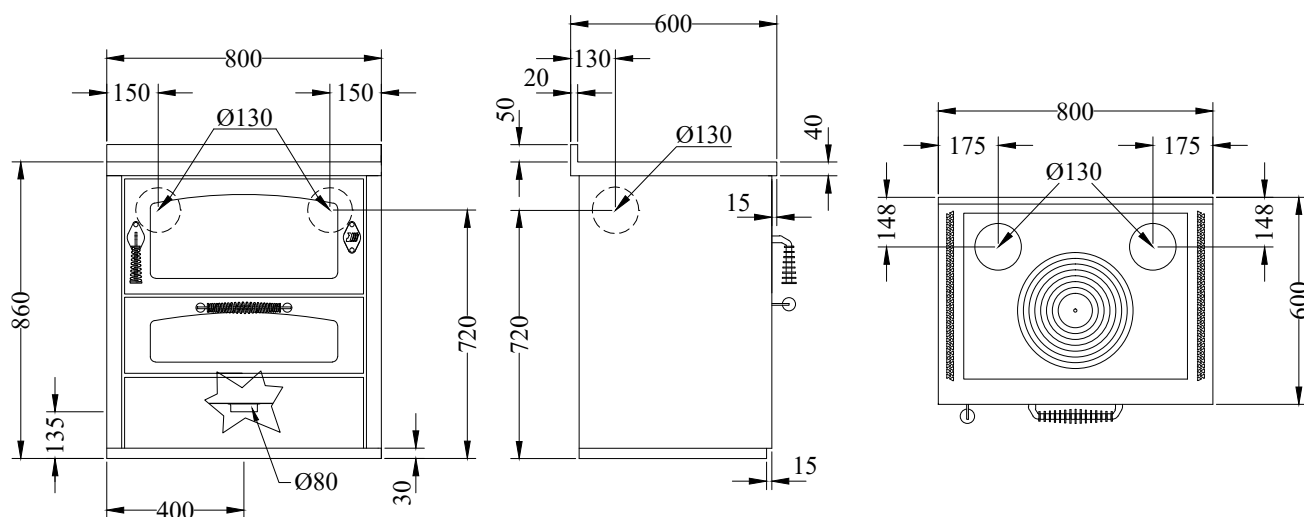

D8**CUISINIÈRES À BOIS série "DOMINO"**

mm 800x600xh860

certification CE EN-12815

Disponible avec les couleurs:

Blanc, Bleu, Vert, Gris, Jaune, Noir, Rouge, Ivoire, Rouille, Inox

ÉQUIPEMENTS STANDARDS

- sortie de fumées supérieure à droite ou à gauche \varnothing 130 mm
- porte du foyer réversible Droite ou Gauche
- four mm 540x470xh150
- lumière four et thermomètre
- plaque en fonte 650x480 mm avec maxi cercle \varnothing 320 mm
- portes noires
- poignées inox D3
- plan inox de 40 mm (h totale 860 mm)
- socle inox h. 30 mm

SUR DEMANDE

- portes inox
- poignées inox D1
- sortie de fumées arrière ou latéral, à droite ou à gauche \varnothing 130 mm
- plaque vitroceramique (sortie fumées arrière)
- prise d'air de l'extérieur

OPTIONS

- mail courante avant, 2 ou 3 cotés
- disque chauffant "haute rendement"
- couvre-plaque

**DONNÉES TECHNIQUES**

Puissance calorifique nominale: 7.5 kW	Rendiment: 87 %
Puissance maximale: 10 kW	Co à 13 % O2: 0.10 %
Température des gaz d'échappement: 236 °C	Débit des gaz d'échappement: 7.2 g/s
Dimensions foyer (LxPxH): 57x25x25 cm	Poussières à 13% d'oxygène: 26 mg/Nm ³
Dimensions de la bouche de chargement (LxH): 55x20 cm	prise d'air de l'extérieur: \varnothing 80 mm
Dépression à la cheminée: 0.12 mbar	Poids net/avec emballage: 195/215 kg